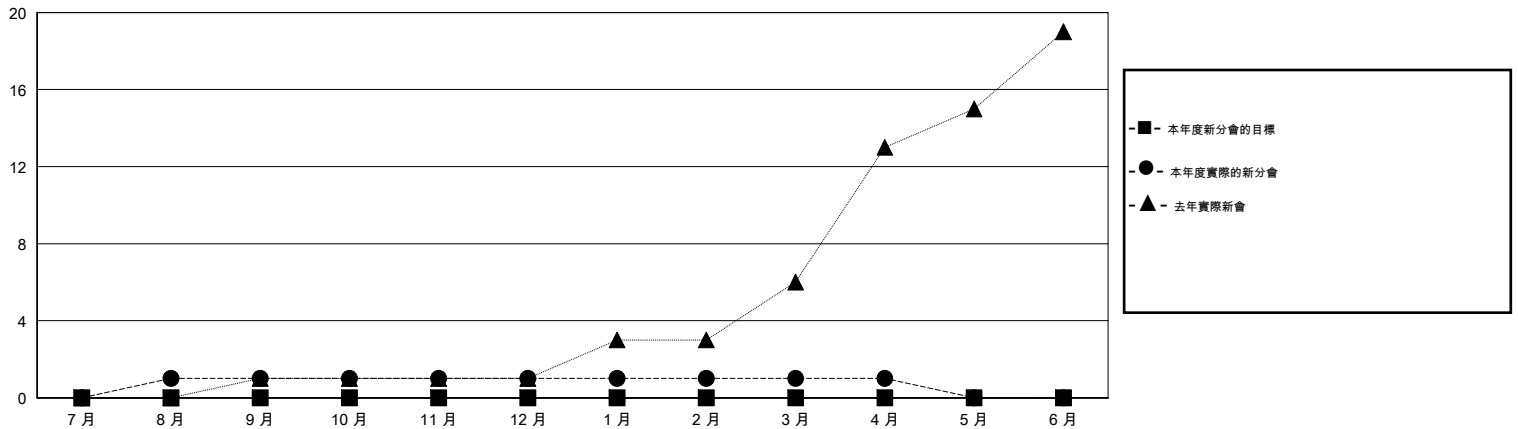

位會員@每位須繳				
成果 2015-2016				
季	新會員目標	增加的授證/新會員	退會人數	淨增/減
7月/8月/9月	0	239	147	92
10月/11月/12月	0	52	49	3
1月/2月/3月	0	129	142	-13
4月/5月/6月	0	43	2	41

目標與實際新會累積

目標和實際會員累積

已取消的分會: 0

38 CLUBS OF 43 增添1位或以上的新會員

性別分佈