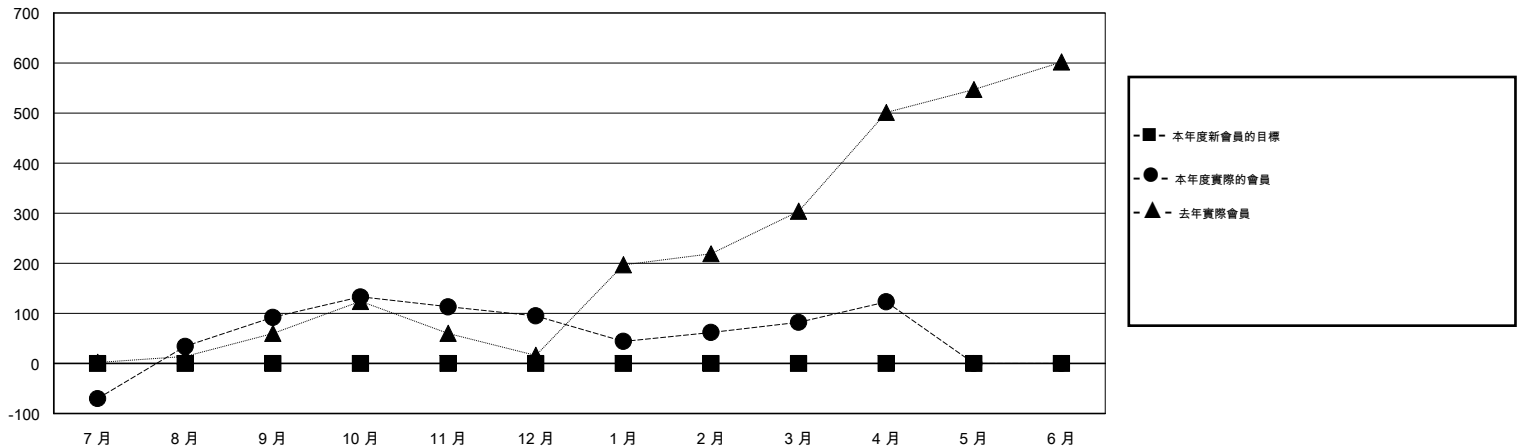

位會員@每位須繳				
成果 2015-2016				
季	新會員目標	增加的授證/新會員	退會人數	淨增/減
7月/8月/9月	0	239	147	92
10月/11月/12月	0	52	49	3
1月/2月/3月	0	129	142	-13
4月/5月/6月	0	43	2	41

目標與實際新會累積

目標和實際會員累積

已取消的分會: 0

38 CLUBS OF 43 增添1位或以上的新會員

性別分佈